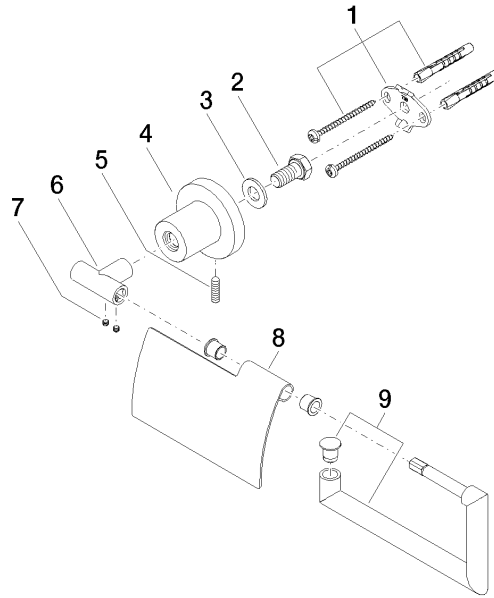

83 510 892

- width 152mm
- height 100 mm
- rosette Ø 55 mm
- 77mm projection

	Brushed Platinum	83 510 892-06
	Chrome	83 510 892-00
	Platinum	83 510 892-08
	Dark Chrome	83 510 892-19
	Brushed Durabronze (23kt Gold)	83 510 892-28
	Matte Black	83 510 892-33
	Brushed Champagne (22kt Gold)	83 510 892-46
	Champagne (22kt Gold)	83 510 892-47
	Brushed Chrome	83 510 892-93
	Brushed Dark Platinum	83 510 892-99

83 510 892

mm [inches]

83 510 892

Parts for other finishes can be found here: [Chrome](#)

Spare parts list

No.	Item Number	Name	Quantity used	Delivery time
1	05 17 20 739 00 90	fixing set	1	2
2	09 30 30 071 90	screw	1	2
3	09 30 11 046 90	disc	1	2
4	08 17 89 505-06	holder	1	10
5	04 31 11 113 00 90	pin	1	2
6	05 17 89 553 00-06	holder	1	10
7	90 31 11 038 00 90	pin	2	2
8	08 11 02 514-06	lid	1	10
9	90 28 22 641 00-06	holder	1	10