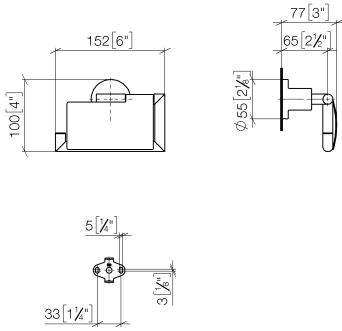

83 510 892

- width 152mm
- height 100 mm
- rosette Ø 55 mm
- 77mm projection

	Brushed Platinum	83 510 892-06
	Chrome	83 510 892-00
	Platinum	83 510 892-08
	Dark Chrome	83 510 892-19
	Brushed Durabronze (23kt Gold)	83 510 892-28
	Matte Black	83 510 892-33
	Brushed Champagne (22kt Gold)	83 510 892-46
	Champagne (22kt Gold)	83 510 892-47
	Brushed Chrome	83 510 892-93
	Brushed Dark Platinum	83 510 892-99

83 510 892

mm [inches]

83 510 892

Parts for other finishes can be found here: [Chrome](#)

Spare parts list

No.	Item Number	Name	Quantity used	Delivery time
1	05 17 20 739 00 90	fixing set	1	2
2	09 30 30 071 90	screw	1	2
3	09 30 11 046 90	disc	1	2
4	08 17 89 505-06	holder	1	10
5	04 31 11 113 00 90	pin	1	2
6	05 17 89 553 00-06	holder	1	10
7	90 31 11 038 00 90	pin	2	2
8	08 11 02 514-06	lid	1	10
9	90 28 22 641 00-06	holder	1	10